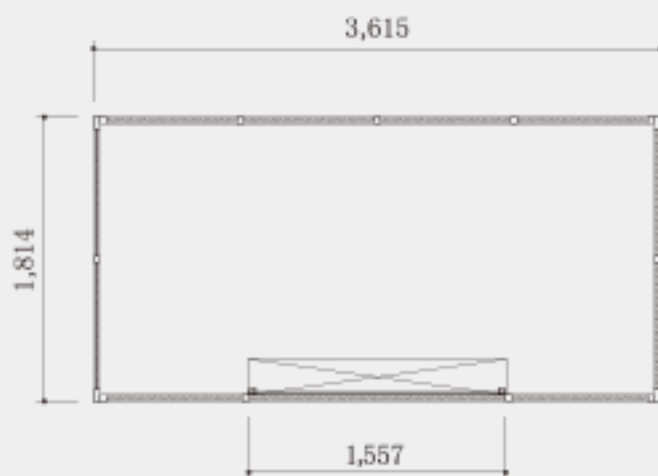

ユニットハウス(倉庫タイプ)

ユニットハウス 物置タイプ 1坪

ユニットハウス 物置タイプ 2坪