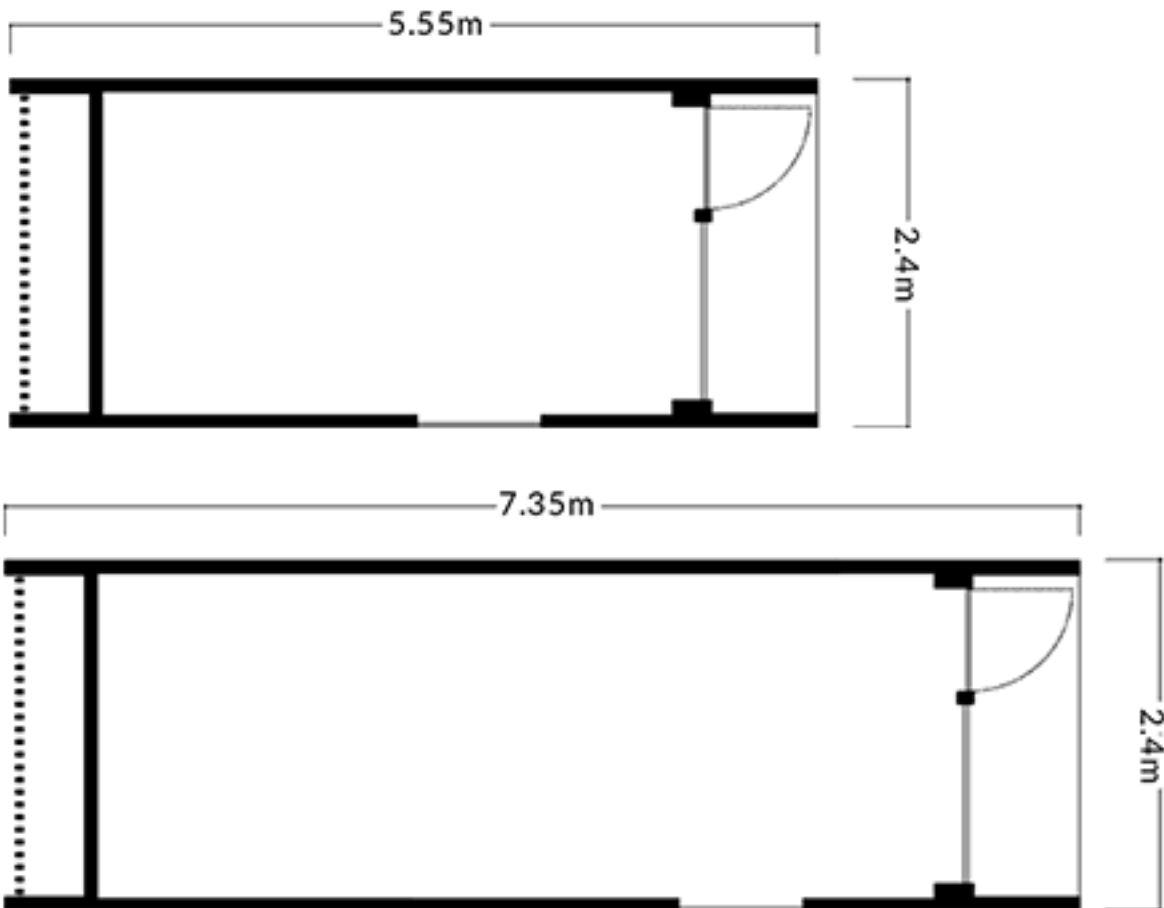

トレーラーハウス

ベーシックプラン

水回りの設備のないシンプルな部屋のプランです。
様々な用途にご使用いただけます。

オフィスプラン

トイレとコンパクトキッチンのついた部屋のプランです。
オフィスとしてのご使用などに最適です。