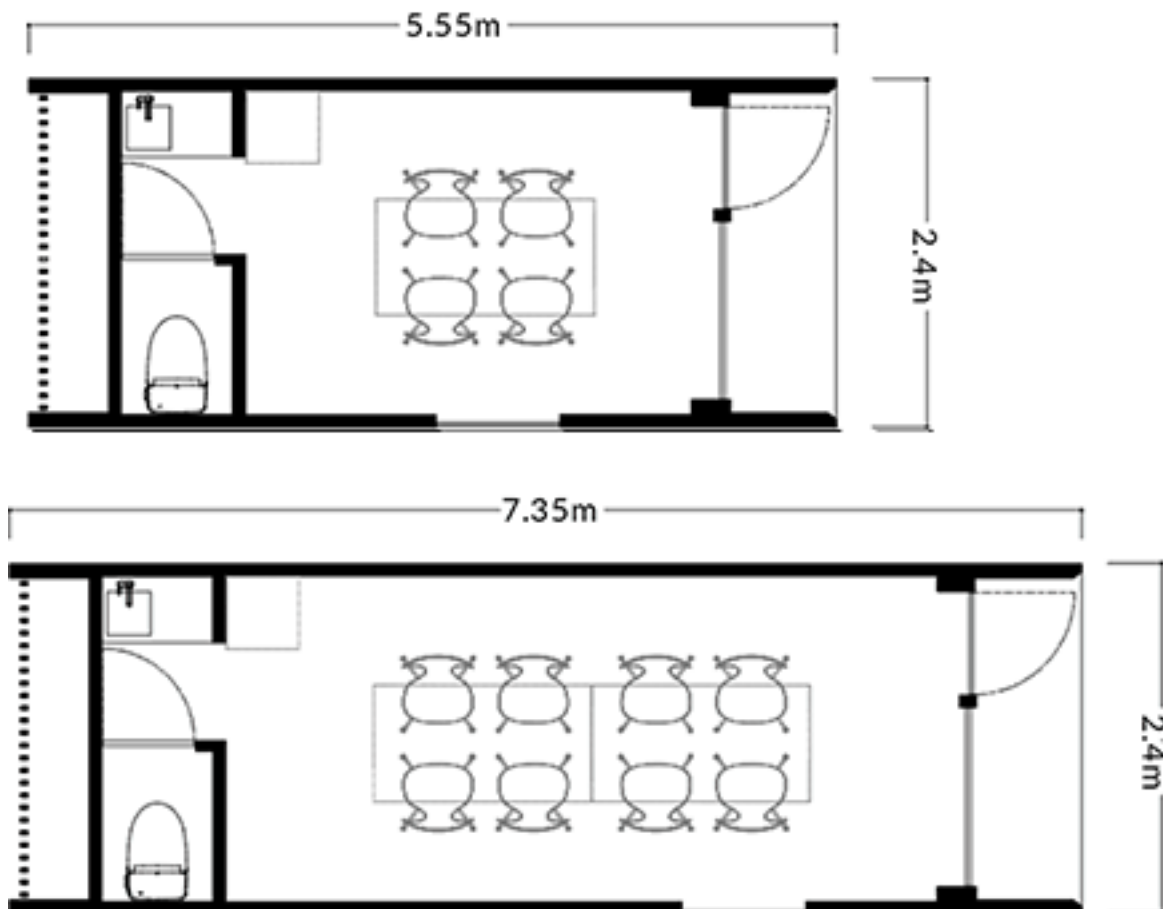

トレーラーハウス

ベーシックプラン

水回りの設備のないシンプルな部屋のプランです。
様々な用途にご使用いただけます。

オフィスプラン

トイレとコンパクトキッチンのついた部屋のプランです。
オフィスとしてのご使用などに最適です。